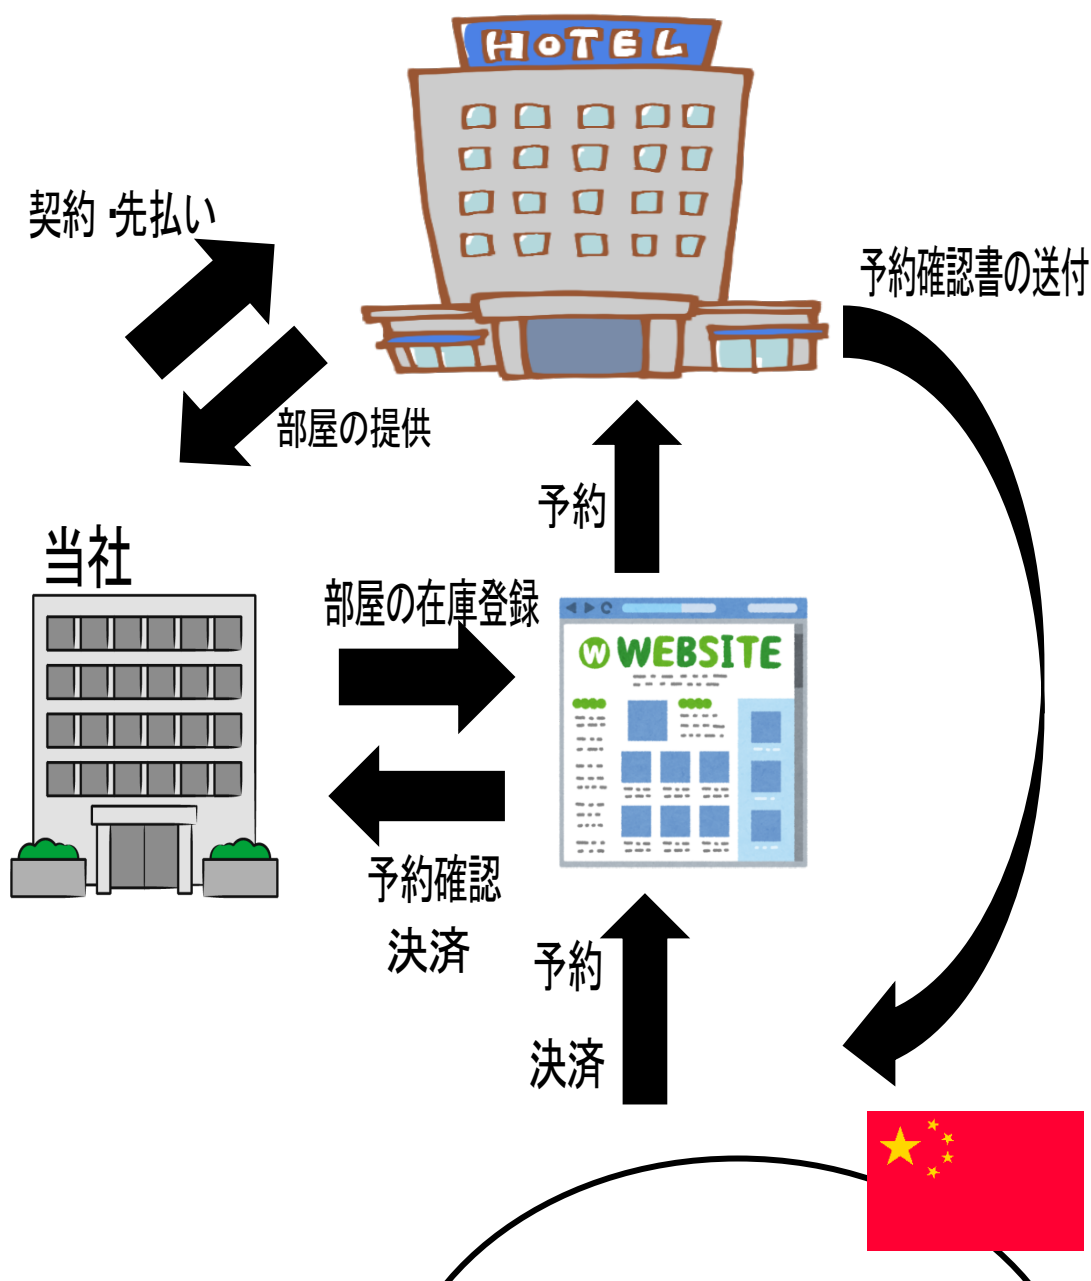

ASEP-CHINA

Accommodation Sales Expansion Plan for China

3ヶ月分部屋買取で、キャッシュフロー改善、インバウンド送客の支援も行います

～エイセップ・チャイナのご提案～

2019年10月

エイム・テクノロジーズ合同会社
アーバンツーリスト株式会社

ご挨拶

ASEP-CHINAは、中国・北京市に本拠地を置くオンライン旅行会社と業務提携で実現。
中国最大の旅行予約サイト「Ctrip.com」を展開する「シートリップ社」の共同創業者
の1人、季琦(Ji Qi)が株主の北京品行国際旅行社と当社が提携し実現した、ホテル宿泊
拡販プランです。
本プランの画期的な特色は次の通りです。

華住酒店集团(China Lodging Group)
会長 季琦(Ji Qi)
※C-TRIP共同創業者

※注1

当社パートナー企業、及び関係会社

【華住酒店集团】

世界各地に13のホテルブランドを有し、およそ3,500軒のホテル経営を展開する
中国第2位のホテルグループ。代表の季琦は中国屈指の資産家で、現有資産は
日本円でおおよそ7,000億円とも。

【北京品行国際旅行有限公司】

華住酒店集团のホテルセールスのメインを担い、季琦が株主の旅行会社。

【日本総代理店】

エイム・テクノロジーズ合同会社
東京都港区虎ノ門4-3-1 城山トラストタワー4F

代表者:吉本万寿夫 (代表&CEO)

【オペレーション】

アーバンツーリスト株式会社 (観光庁長官登録旅行業第703号)

(一社)日本旅行業協会正会員

東京都豊島区池袋2-50-1 日建ワールドハウジングセンター2F

電話:03-5391-0345 FAX:03-5391-0350

Mail: info@utcjapan.jp

※営業時間 月~金 10:00~18:00

土・日・祝日休業

ASEP-CHINAの仕組み

- ホテル側の作業は予約受け、予約確認メールの送信となります。
- 当社は【部屋単価×部屋数】の、3ヶ月分の契約額を先に支払います。(デポジット)
- 契約は1年毎とし、3ヶ月毎(四半期毎)に部屋単価の見直しをします。

ASEP-CHINA 条件

- ① 1年単位の契約となります。
- ② 弊社よりシートリップ社のwebサイト販売価格の60%相当額の宿泊代金を提示致します。提示代金は1部屋あたりのルームチャージとし、サービス料、消費税、宿泊税(必要な場合)、等の諸税込みとしてください。なお入湯税が必要な場合は現地払いとします。平日、週末、特定日の指定がある場合はその旨提示ください。
- ③ 四半期提供部屋数を決めてください。原則として毎日最低1部屋以上をお願いします。特に提供の困難な日はご相談ください。
- ④ 部屋単価×部屋数の金額を弊社よりお支払いします。
(提供部屋数を上回る予約があった場合、デポジット額が不足することが予想されます。デポジット分を全て消化した場合、消化時点より1週間以内に追加送金を致します。)
- ⑤ デポジット管理、予約管理上、特別なシステムを導入する必要はありません。
ただし「We Chat」は必ず導入(インストール)願います。
中国本土とのやり取りとなりますので、必ず導入ください。
- ⑥ 3ヶ月分のデポジットを支払う概ね1ヶ月前に、次の四半期契約料金を見直します。
- ⑦ 顧客への販売は弊社サイト(PC、We Chat)にて実施します。
- ⑧ 部屋のリリースはPCサイトでは宿泊日から起算して7日前、We Chatでは同じく宿泊日から起算して3日前とします。